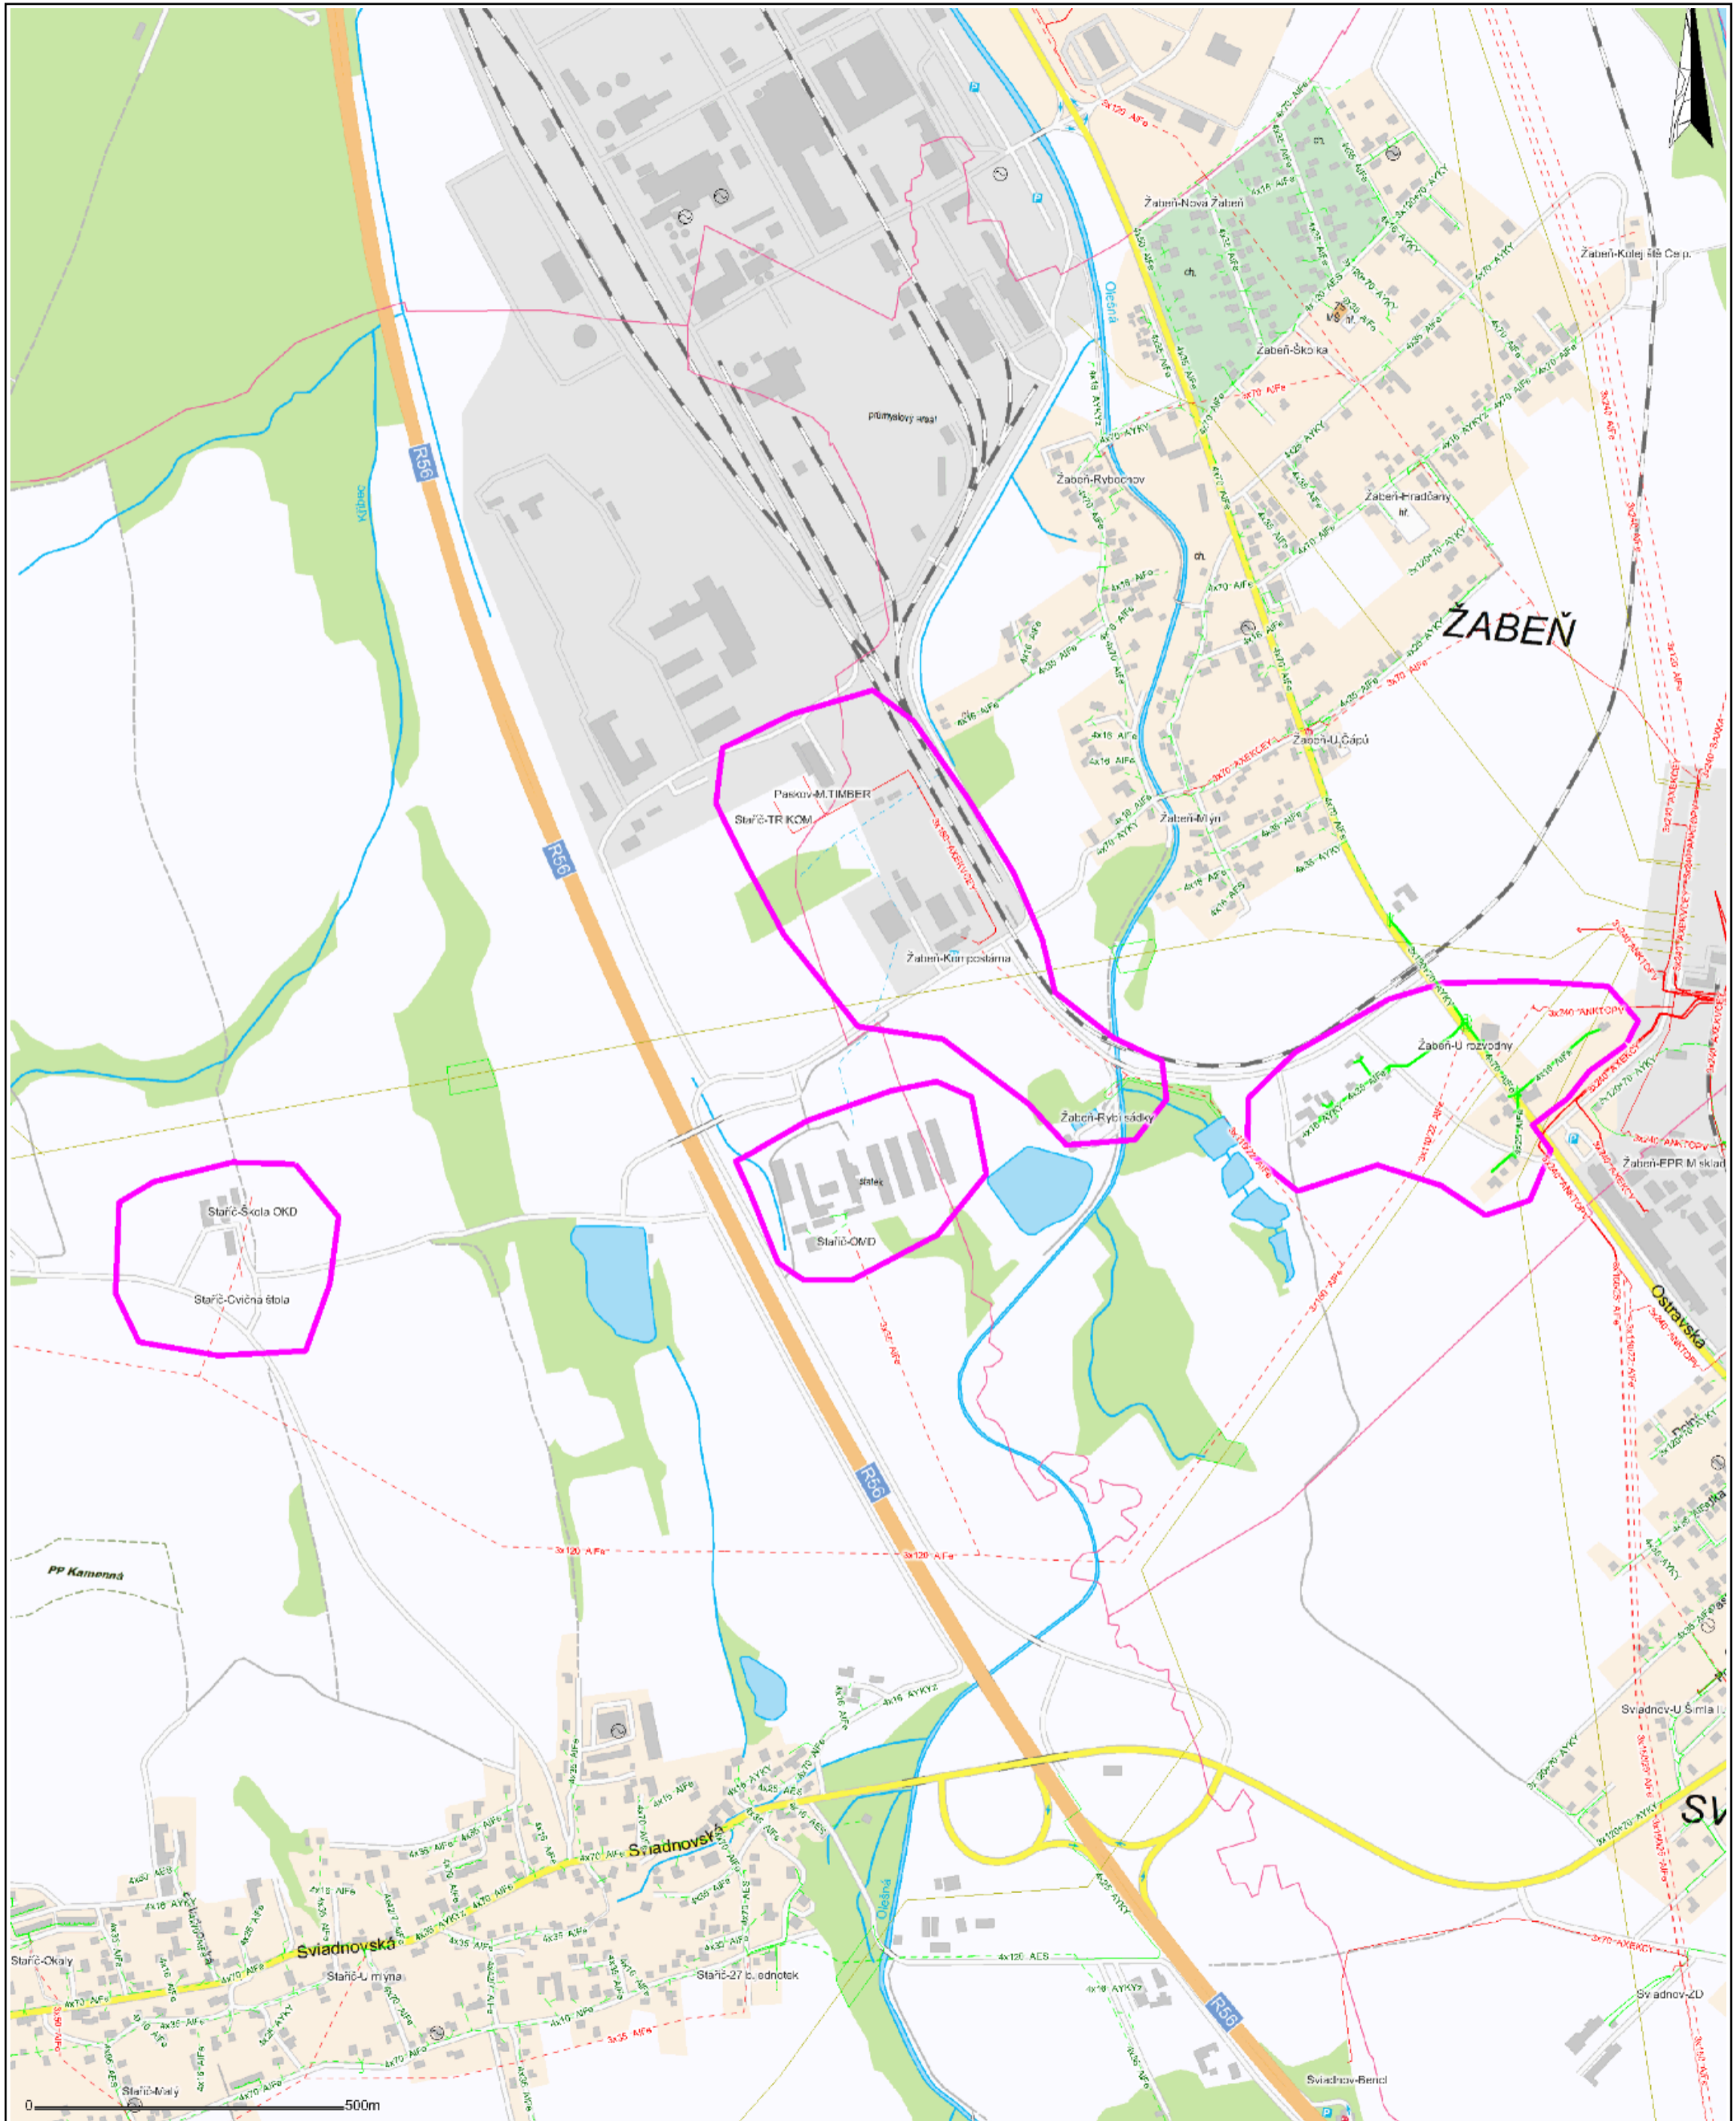

# Obec: Staří ; Žabe

## Plánované vypínání elektrické energie

Termín: 17.4.2014, čas: 7:00-15:00 hod., Vymezeno fialová čára

Zakresleno orientačně